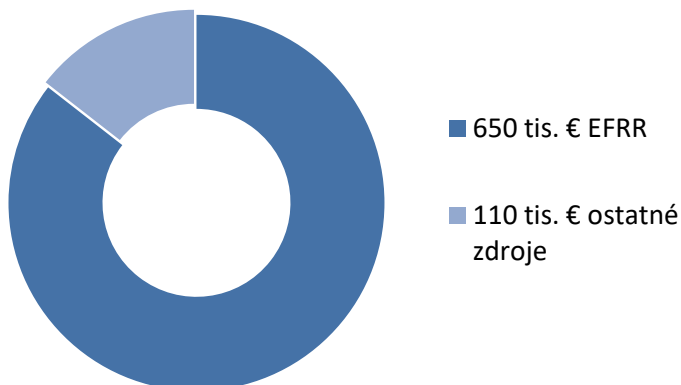

Celkový rozpočet 760 tis. €

Funkčný mestský región Bratislavy a okolia sa rozprestiera v troch štátoch. Zahŕňa územie Bratislavského samosprávneho kraja, rakúskych spolkových krajín Dolné Rakúsko a Burgenland, a maďarského správneho okresu Győr-Moson-Sopron.