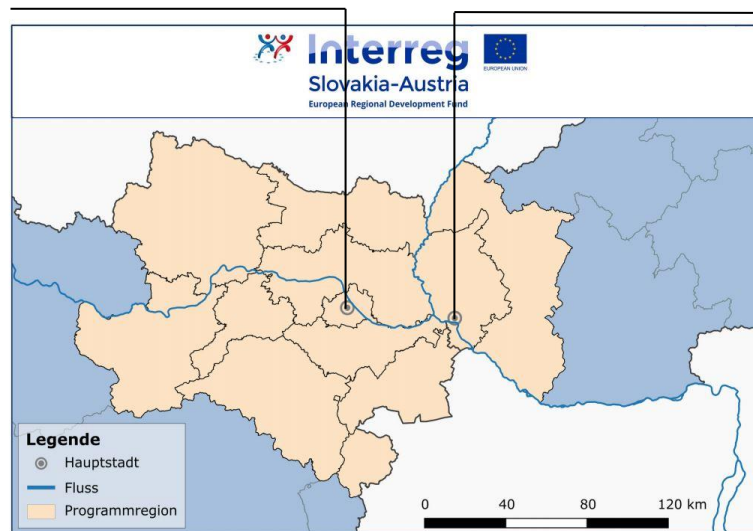

baum_cityregion

Posilnenie funkčného mestského regiónu Bratislavy a okolia, rozprestierajúceho sa v strede Európy, sieťovaním príslušných zainteresovaných strán

Funkčný mestský región Bratislava-okolie sa rozprestiera za hranice Slovenska a zahŕňa aj obce v Dolnom Rakúsku a Burgenlandsku. Projekt baum_cityregion je ďalším krokom k inštitucionalizácii cezhraničného mestského regiónu. Kľúčovým výstupom tohto projektu je definovanie právneho a finančného rámca cezhraničnej organizácie a jej následné založenie. S cieľom hľadania spoločných riešení a koordinácie zainteresovaných strán budú v rámci projektu rozpracované aktuálne témy z oblasti kultúry, ochrany prírody a mobility. Doplnkovo budú pokračovať už etablované formáty, ktoré boli úspešne realizované v predchádzajúcom projekte baum2020, napr. BAUM Konferencia Bratislava – okolie a pohraničné prechádzky „Border-Walks“, ktoré sa tešia záujmu miestneho obyvateľstva.

Trvanie projektu

01.01.2021 - 31.10.2022

NÖ.Regional.GmbH ♦
Regionalmanagement Burgenland
G.m.b.H. ♦

♦ Stadt Bratislava

Copyright: Rühringer, 2016
Datenquellen: CC-BY-3.0: Statistik Austria -data.statistik.gv.at; © EuroGeographics. Original product is freely available at www.eurogeographics.org. Terms of license available at www.eurogeographics.org/form/topographic-data-eurographics