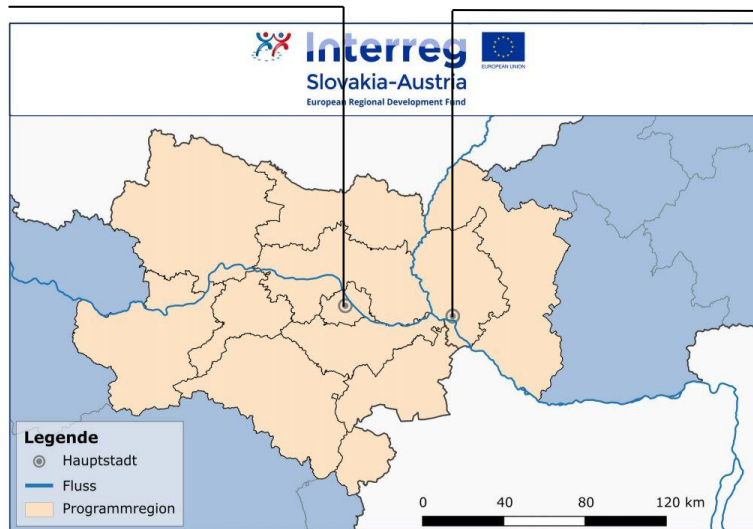

baum_cityregion

Stärkung der europäisch zentral gelegenen Bratislava-Umland-Region durch Vernetzung relevanter Stakeholder

Die funktionale Stadtregion Bratislava-Umland erstreckt sich über die Grenzen der Slowakei hinaus und umfasst auch Gemeinden in Niederösterreich und dem Burgenland. Das Projekt baum_cityregion soll einen weiteren Schritt zur Institutionalisierung der grenzüberschreitenden Kooperation leisten. Ein Kernoutput des Projekts ist die Klärung des rechtlichen und finanziellen Rahmens einer grenzüberschreitend tätigen Organisation sowie deren anschließende Gründung. Aktuelle Themen im Bereich der Kultur, Raum und Naturschutz sowie Mobilität sollen im Rahmen des Projekts aufgegriffen werden, um in regelmäßiger Abstimmung mit regionalen Stakeholdern gemeinsamen nach Problemlösungen zu suchen. Die im Vorgängerprojekt erfolgreich etablierten Veranstaltungsformate wie die BAUM-Konferenz und Border-Walks, die eine rege Beteiligung lokaler Bevölkerung genießen, sollen weitergeführt werden.

Projektlaufzeit

01.01.2021 - 31.10.2022

NÖ.Regional.GmbH ♦
Regionalmanagement Burgenland
G.m.b.H. ♦

♦ Stadt Bratislava

Copyright: Rühringer, 2016
Datenquellen: CC-BY-3.0: Statistik Austria -data.statistik.gv.at; © EuroGeographics. Original product is freely available at www.eurogeographics.org. Terms of license available at www.eurogeographics.org/form/topographic-data-eurographics